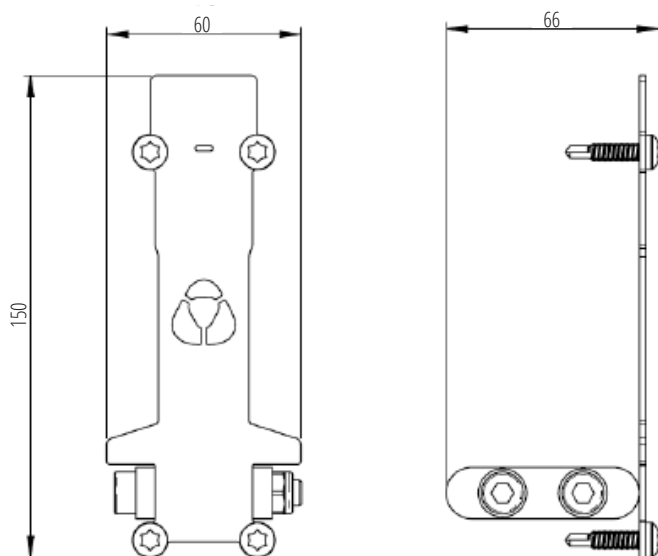

RRBLR

Limitador do trole para trilho

**Detalhes**

- ▶ Ótimo acabamento e design perfeito
- ▶ Pode ser instalado em qualquer ponto do trilho
- ▶ Suportes de bloqueio do trole em PU

Desenho**Características**

- ▶ Material: batente PU, corpo do suporte em alumínio anodizado e parafuso em aço inox
- ▶ Peso: 100 g

Instalação**Instruções**

- ▶ Batente fixado com dois parafusos
- ▶ Corpo/chapa de alumínio com 4 parafusos