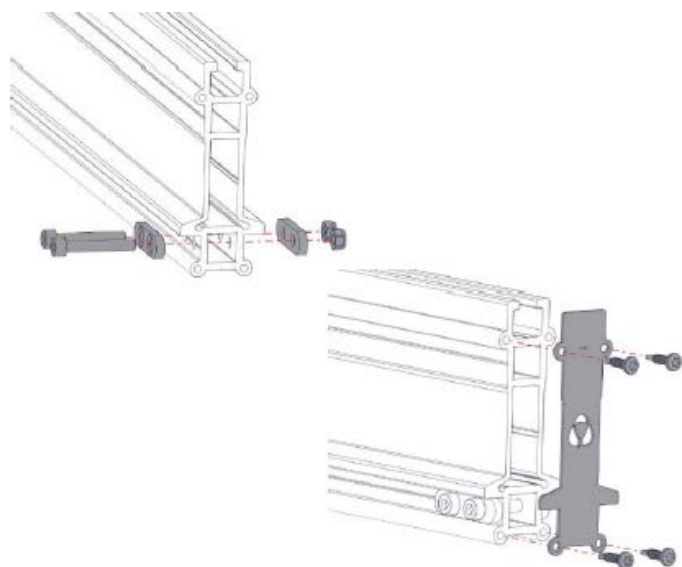

RRBLR

Limitador do trole para trilho

**Detalhes**

- ▶ Ótimo acabamento e design perfeito
- ▶ Pode ser instalado em qualquer ponto do trilho
- ▶ Suportes de bloqueio do trole em PU

Desenho**Características**

- ▶ Material: batente PU, corpo do suporte em alumínio anodizado e parafuso em aço inox
- ▶ Peso: 100 g

Instalação**Instruções**

- ▶ Batente fixado com dois parafusos
- ▶ Corpo/chapa de alumínio com 4 parafusos