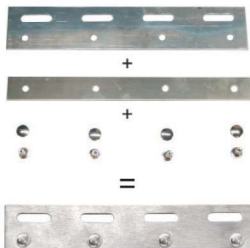

## Bobinas

- Rolos com 50 metros, nas cores verde, vermelha e transparente.

CÓDIGO	DESCRIÇÃO
010432710	Bobina verde 2mm x 200mm x 50m
010432810	Bobina vermelha 2mm x 200mm x 50m
010432910	Bobina transparente 2mm x 200mm x 50m

## Kit Pendural

- 2 peças com 20cm de comprimento em aço inox mais rebites, próprio para a instalação das tiras.

CÓDIGO	DESCRIÇÃO
010453410	Kit pendural com 20cm

## Tiras

- Tiras com 2 metros de altura. Já vem fixada no pendural para ser montada na gancheira.

CÓDIGO	DESCRIÇÃO
010433010	Tira verde 2mm x 200mm x 2m
010433110	Tira vermelha 2mm x 200mm x 2m
010433210	Tira transparente 2mm x 200mm x 2m